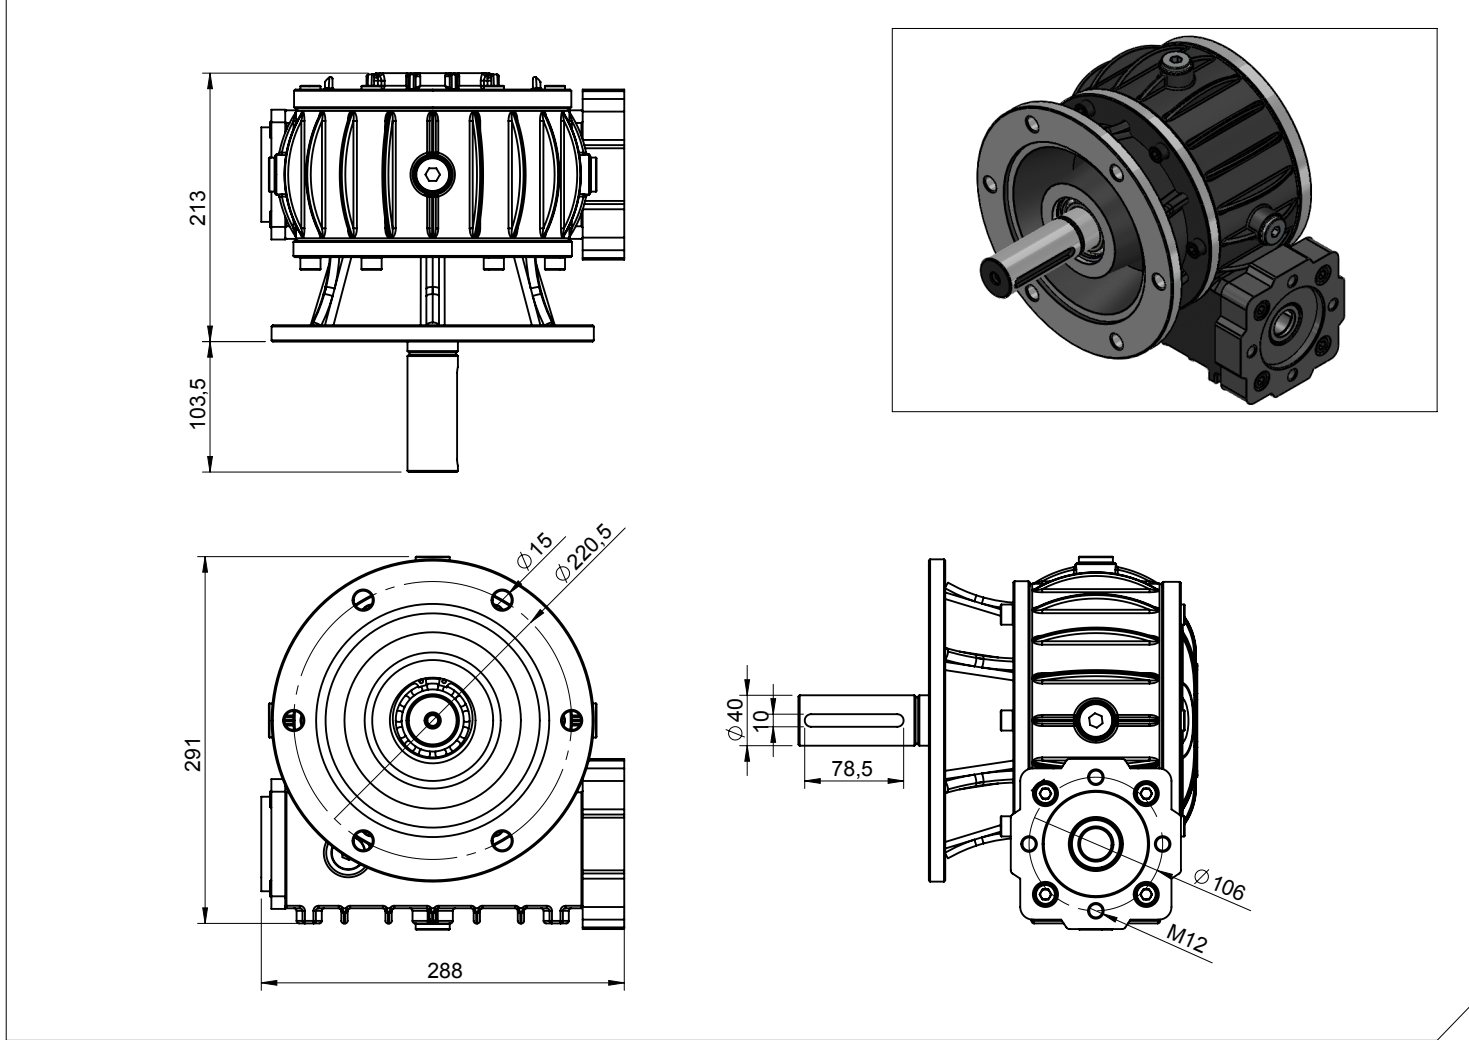

Araç Tipi Vehicle Type	ÜNİVERSAL REDÜKTÖR / UNIVERSAL REDUCTOR
Şanzıman Tipi Gearbox Type	

Ürün Kodu / Product Code	KRD.07
--------------------------	---------------

Ürün Görünümleri / Products View

Opsiyonlar / Options

A : Redüktör Girişi (Opsiyonel) B : Redüktör Çıkışı (Opsiyonel)	A : Reductor Input (Optional) B : Reductor Output (Optional)
--	---

Teknik Bilgi / Technical Data

Güç / Power (Kw)	Maksimum Tork / Maximum Torque		Çevrim Oranı Ratio	Bağlantı Şekli Mounting Side	Kumanda Kontrol Control Type
	Nm	Kgm			
1000 Dev. / Dak.				ŞAFT/SHAFT	DİREKT/DIRECT
50	477	48	38/1	Ağırlık / Weight (Kg)	Dönüş Yönü / Rotation Sense
				37	SAĞ-SOL/CW-CCW